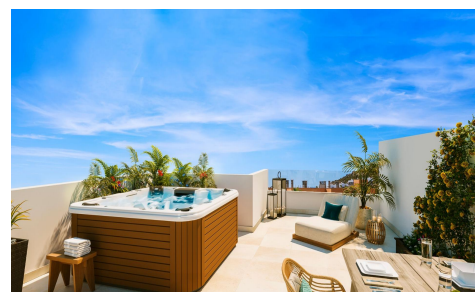

DA83156L

Casa adosada in Manilva

€562.750

3

2

126m²

48m²

RESIDENCIAL DE OBRA NUEVA EN LAS ROCAS EN MANILVA Residencial de obra nueva de 16 adosados y villas pareadas situado en Las Rocas en Manilva, en la Costa del Sol. En el residencial disfrutar de las mejores y más espectaculares vistas al mar, llegando hasta Gibraltar y la costa marroquí con la mejor orientación. El entorno ideal para disfrutar del auténtico estilo de vida mediterráneo. Viviendas modernas de 3 dormitorios, 2 baños, cocina americana con amplio salón, armarios empotrados, terrazas, solarium, jardín privado y sótano con garaje. Conjunto residencial totalmente cerrado y vallado. Las zonas comunes cuentan con iluminación LED para una máxima... (Ask for More Details!)