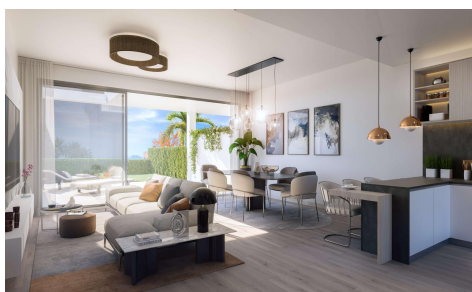

DA83156L

Casa adosada in Manilva

€562.750

3

2

126m²

48m²

RESIDENCIAL DE OBRA NUEVA EN LAS ROCAS EN MANILVA Residencial de obra nueva de 16 adosados y villas pareadas situado en Las Rocas en Manilva, en la Costa del Sol. En el residencial disfrutar de las mejores y más espectaculares vistas al mar, llegando hasta Gibraltar y la costa marroquí con la mejor orientación. El entorno ideal para disfrutar del auténtico estilo de vida mediterráneo. Viviendas modernas de 3 dormitorios, 2 baños, cocina americana con amplio salón, armarios empotrados, terrazas, solarium, jardín privado y sótano con garaje. Conjunto residencial totalmente cerrado y vallado. Las zonas comunes cuentan con iluminación LED para una máxima... (Ask for More Details!)