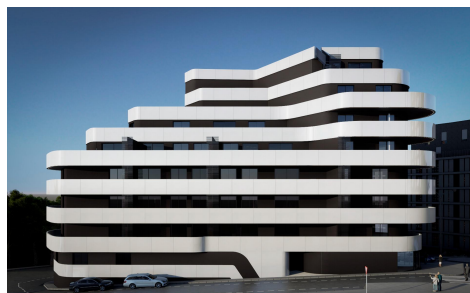

DA39516E

Apartamento in Calpe

€373.730

2

2

105m²

N/A

Apartamentos de Lujo en Calpe a Solo 3 Minutos de la Playa Viviendas Exclusivas en el Corazón de la Costa Blanca Descubra una nueva forma de vivir en la Costa Blanca con este exclusivo residencial de obra nueva en Calpe. Este complejo ofrece 55 apartamentos modernos de 1, 2 y 3 dormitorios, diseñados para ofrecer un equilibrio perfecto entre elegancia, confort y funcionalidad. Ubicados a solo 400 metros de la playa de Arenal-Bol y del emblemático Peñón de Ifach, estos apartamentos combinan una ubicación privilegiada con instalaciones de lujo, ideales tanto para residencia habitual como para inversión. Instalaciones Premium para un Estilo de Vida Exclusivo...(Ask for More Details!)