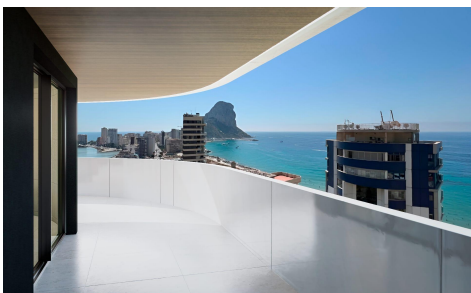

DA39516E

Apartamento in Calpe

€373.730

2

2

105m²

N/A

Apartamentos de Lujo en Calpe a Solo 3 Minutos de la Playa Viviendas Exclusivas en el Corazón de la Costa Blanca Descubra una nueva forma de vivir en la Costa Blanca con este exclusivo residencial de obra nueva en Calpe. Este complejo ofrece 55 apartamentos modernos de 1, 2 y 3 dormitorios, diseñados para ofrecer un equilibrio perfecto entre elegancia, confort y funcionalidad. Ubicados a solo 400 metros de la playa de Arenal-Bol y del emblemático Peñón de Ifach, estos apartamentos combinan una ubicación privilegiada con instalaciones de lujo, ideales tanto para residencia habitual como para inversión. Instalaciones Premium para un Estilo de Vida Exclusivo...(Ask for More Details!)