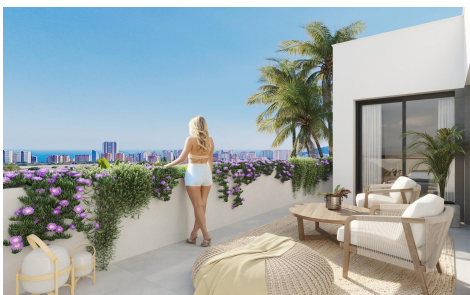

DA63201C

Villa in Finestrat

€765.000

5

4

348m²

350m²

Villas de Obra Nueva en Finestrat "Lujo, Naturaleza y Vistas al Mar Exclusivo Residencial en Sierra Cortina, Benidorm-Finestrat Descubre este nuevo residencial de lujo en Sierra Cortina, Finestrat, una de las zonas más exclusivas de la Costa Blanca. Esta promoción ofrece 30 villas de diseño vanguardista, con opciones de villas pareadas e independientes, todas ellas con espectaculares vistas al mar y a la montaña. Ubicado en un entorno tranquilo, pero cerca de todas las comodidades, este residencial es ideal para quienes buscan privacidad, confort y acceso a las mejores playas y servicios de Benidorm. Diseño Moderno y Espaciosas Viviendas Las villas han sido diseñadas...(Ask for More Details!)