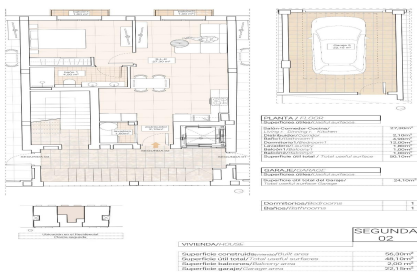

1

1

56m²

N/A

N/A

Apartamentos modernos con impresionantes vistas a los viñedos en Hondón de las Nieves. Elegantes apartamentos de nueva construcción en un apacible valle. Descubra estos modernos apartamentos en Hondón de las Nieves, una encantadora localidad enclavada en un pintoresco valle rodeado de olivares y almendros. Este exclusivo complejo residencial ofrece apartamentos de 1, 2 y 3 dormitorios, todos ellos diseñados para proporcionar confort, eficiencia energética e impresionantes vistas a los viñedos del Vinalopó. Situada en la comarca del Vinalopó Medio, esta tranquila zona es perfecta para quienes buscan un estilo de vida mediterráneo relajado con fácil acceso a la naturaleza y a los servicios esenciales. Características... (Ask for More Details!)