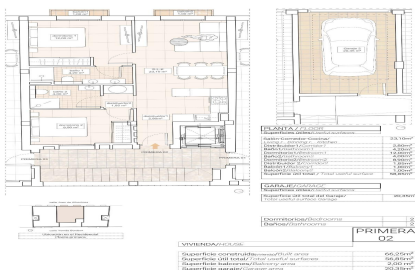

2

2

66m²

N/A

N/A

Apartamentos modernos con impresionantes vistas a los viñedos en Hondón de las Nieves. Elegantes apartamentos de nueva construcción en un apacible valle. Descubra estos modernos apartamentos en Hondón de las Nieves, una encantadora localidad enclavada en un pintoresco valle rodeado de olivares y almendros. Este exclusivo complejo residencial ofrece apartamentos de 1, 2 y 3 dormitorios, todos ellos diseñados para proporcionar confort, eficiencia energética e impresionantes vistas a los viñedos del Vinalopó. Situada en la comarca del Vinalopó Medio, esta tranquila zona es perfecta para quienes buscan un estilo de vida mediterráneo relajado con fácil acceso a la naturaleza y a los servicios esenciales. Características... (Ask for More Details!)