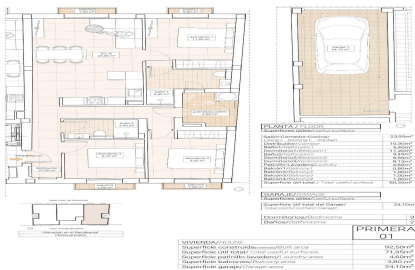

3

2

92m²

N/A

N/A

Apartamentos modernos con impresionantes vistas a los viñedos en Hondón de las Nieves. Elegantes apartamentos de nueva construcción en un apacible valle. Descubra estos modernos apartamentos en Hondón de las Nieves, una encantadora localidad enclavada en un pintoresco valle rodeado de olivares y almendros. Este exclusivo complejo residencial ofrece apartamentos de 1, 2 y 3 dormitorios, todos ellos diseñados para proporcionar confort, eficiencia energética e impresionantes vistas a los viñedos del Vinalopó. Situada en la comarca del Vinalopó Medio, esta tranquila zona es perfecta para quienes buscan un estilo de vida mediterráneo relajado con fácil acceso a la naturaleza y a los servicios esenciales. Características... (Ask for More Details!)