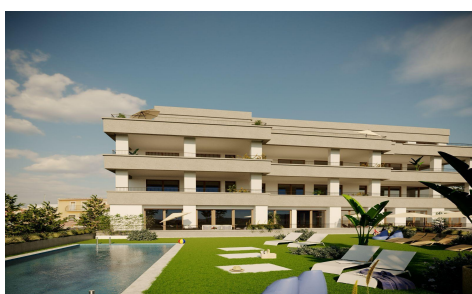

DA75476V

Apartamento in Hondon de las Nieves

€240.000

2

2

90m²

N/A

Exclusivos Apartamentos de Obra Nueva con Vistas a los Viñedos en Hondón de las Nieves. Viviendas Modernas en un Entorno Natural Ásnico. Descubra esta nueva promoción de apartamentos en Hondón de las Nieves, un encantador pueblo situado en un hermoso valle rodeado de olivares y almendros. Este residencial ofrece 15 exclusivas viviendas de 2 y 3 dormitorios, todas diseñadas para ofrecer el máximo confort, eficiencia energética y unas impresionantes vistas a los viñedos del Vinalopó. Ubicado en el Vinalopó Medio, este tranquilo enclave es ideal para quienes buscan un estilo de vida mediterráneo relajado, con fácil acceso a la naturaleza y a todos los servicios esenciales. ... (Ask for More Details!)