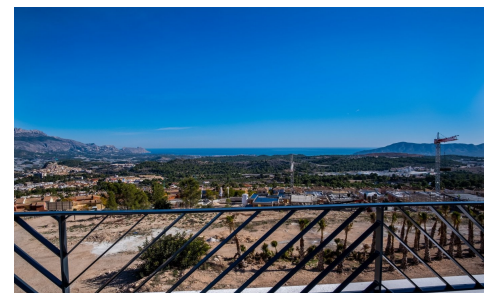

Villa in Polop

€625.000

3

2

277m²

250m²

Chalets independientes a estrenar con vistas al mar en Polop (provincia de Alicante) Situado a 10km de las playas y la vida nocturna de Benidorm y del romántico pueblo de Altea. Este residencial se beneficia de maravillosas vistas al mar, piscina comunitaria y Área social y las casas se pueden personalizar con algunos extras como piscina privada, solarium privado, garaje subterráneo, etc. Diferentes modelos para elegir en función de tus necesidades y presupuesto, con 2 o 3 dormitorios. Residencial se ha diseñado con la mayoría de las casas en un solo nivel para evitar escaleras dentro de las casas...(Ask for More Details!)