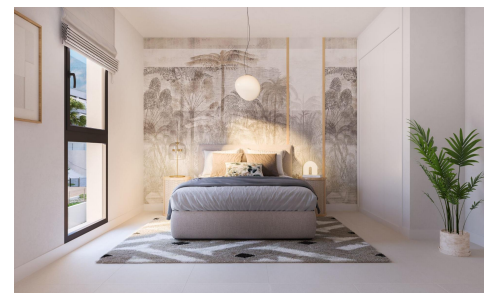

## Apartamento in Estepona

€332.000

2

2

98m<sup>2</sup>

27m<sup>2</sup>

COMPLEJO RESIDENCIAL DE OBRA NUEVA CERCA DE ESTEPONA Complejo residencial de obra nueva con un diseño contemporáneo y moderno, con un total de 135 viviendas de 1, 2 y 3 dormitorios situado junto al Club de Golf Valle Romano en Estepona. La privilegiada orientación sur ha permitido diseñar viviendas luminosas que aprovechan al máximo las horas de luz natural. Destacan las viviendas en planta baja con preciosos jardines y los áticos con solarium, ideales para disfrutar del sol y de los incomparables atardeceres de Estepona. Este completo residencial se completa con espectaculares zonas comunes compuestas por piscina con solarium, gimnasio y jardines con especies autóctonas...(Ask for More Details!)