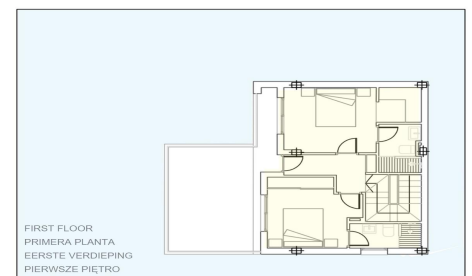

DA56149K

Villa in Torre Pacheco

€415.950

3

3

122m²

242m²

Villas independientes de nueva construcción con piscina privada en Roldán, Torre-Pacheco Villas modernas de dos plantas con diseño exclusivo Estas villas de 3 dormitorios y 3 baños, de nueva construcción, situadas en Roldán, Torre-Pacheco, ofrecen un diseño contemporáneo y ecológico, pensado para el confort y el estilo de vida mediterráneo. Construidas en una dos plantas, cada vivienda cuenta con un amplio salón-comedor diáfano con una cocina moderna totalmente equipada, que se comunica a la perfección con amplias terrazas. Las villas están cuidadosamente diseñadas para combinar funcionalidad y estética, acabados elegantes y mucho espacio exterior para disfrutar del sol mediterráneo durante todo el año. Espacio exterior...(Ask