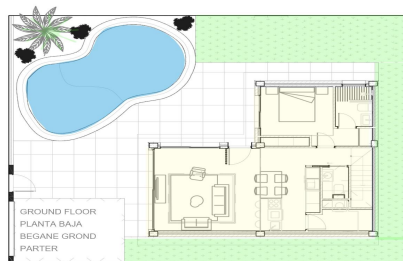

DA56149K

Villa in Torre Pacheco

€415.950

3

3

122m²

242m²

Villas independientes de nueva construcción con piscina privada en Roldán, Torre-Pacheco Villas modernas de dos plantas con diseño exclusivo Estas villas de 3 dormitorios y 3 baños, de nueva construcción, situadas en Roldán, Torre-Pacheco, ofrecen un diseño contemporáneo y ecológico, pensado para el confort y el estilo de vida mediterráneo. Construidas en una dos plantas, cada vivienda cuenta con un amplio salón-comedor diáfano con una cocina moderna totalmente equipada, que se comunica a la perfección con amplias terrazas. Las villas están cuidadosamente diseñadas para combinar funcionalidad y estética, acabados elegantes y mucho espacio exterior para disfrutar del sol mediterráneo durante todo el año. Espacio exterior...(Ask