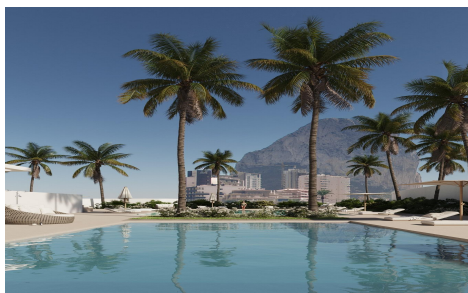

DA57948L

Apartamento in Calpe

€430.000

2

2

82m²

N/A

Apartamentos de nueva construcción en venta en Calpe, a 200 metros de la playa del Arenal. Ubicación privilegiada en primera línea de costa, en el corazón de Calpe. Descubra un nuevo y emocionante proyecto residencial situado en la avenida principal de Calpe, a solo 200 metros de la famosa Playa del Arenal. Tras el éxito de su anterior promoción, una promotora local líder presenta esta segunda fase, una oportunidad ideal para disfrutar de la vida mediterránea en uno de los destinos más codiciados de la Costa Blanca. Calpe combina el auténtico encanto valenciano con las comodidades modernas, ofreciendo desde patrimonio cultural hasta impresionantes playas y puertos deportivos llenos de... (Ask for More Details!)