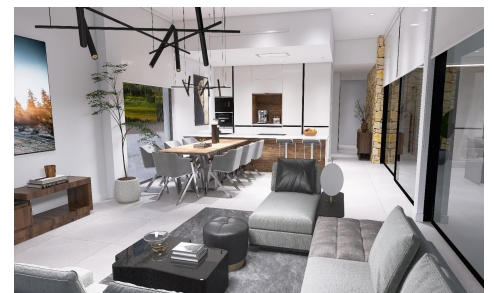

## Villa in Aspe

€521.000

3

3

189m<sup>2</sup>

13.172m<sup>2</sup>

Villas de obra nueva situadas en término de Aspe. Villas de obra nueva con varios modelos a elegir entre 2, 3 o 4 dormitorios, de una o 2 plantas y construidas con losa o con estructura: dependiendo del modelo y la parcela elegida, se calculará el precio exacto. Todas las villas se construyen en parcelas rústicas de más de 10.000 m<sup>2</sup> de los cuales se vallarán unos 2.500 m<sup>2</sup>.

Las villas disponen de cocina americana con el salón, armarios empotrados, piscina privada, porche, trastero y plaza de parking exterior. Hay varias parcelas a elegir, para el cálculo del precio se...(Ask for More Details!)