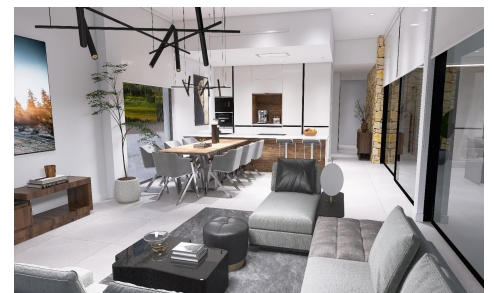

## Villa in Aspe

€681.000

4

3

248m<sup>2</sup>

13.172m<sup>2</sup>

Villas de obra nueva situadas en término de Aspe. Villas de obra nueva con varios modelos a elegir entre 2, 3 o 4 dormitorios, de una o 2 plantas y construidas con losa o con estructura: dependiendo del modelo y la parcela elegida, se calculará el precio exacto. Todas las villas se construyen en parcelas rústicas de más de 10.000 m<sup>2</sup> de los cuales se vallarán unos 2.500 m<sup>2</sup>.

Las villas disponen de cocina americana con el salón, armarios empotrados, piscina privada, porche, trastero y plaza de parking exterior. Hay varias parcelas a elegir, para el cálculo del precio se...(Ask for More Details!)