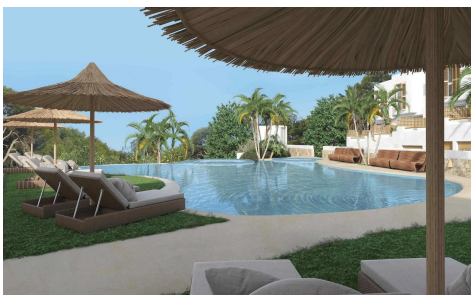

DA60031S

Casa adosada in El Rafol D'almunia

€289.000

2

2

147m²

63m²

Casas adosadas de nueva construcción en RÃ¡fol de Almunia: naturaleza, comodidad y diseÃ±o moderno Casas con encanto en un entorno natural tranquilo Situada en la tranquila urbanizaciÃ³n de La Almunia, en las inmediaciones de RÃ¡fol de Almunia, esta nueva promociÃ³n ofrece casas adosadas y villas pareadas de bonito diseÃ±o rodeadas de naturaleza. A solo 6 km de las playas mÃ¡s cercanas y a solo 2 km del centro del pueblo, esta zona residencial ofrece el equilibrio perfecto entre la paz rural y el fÃ¡cil acceso a los mejores servicios de la Costa Blanca. RÃ¡fol de Almunia es un pintoresco pueblo de la Marina Alta, en Alicante,...(Ask for More Details!)