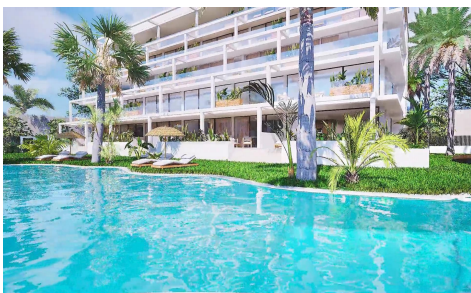

DA10704W

Apartamento in Cartagena

€354.000

2

2

119m²

N/A

COMPLEJO RESIDENCIAL DE OBRA NUEVA EN MAR DE CRISTAL Moderno complejo residencial de apartamentos y Áticos de nueva construcción situado muy cerca del paseo marítimo y de las largas y bonitas playas de arena de Mar de Cristal. Puede elegir entre apartamentos de planta baja con jardín privado, apartamentos de planta media con terraza y Áticos con solarium privado. Las viviendas tienen 2 o 3 dormitorios y 2 baños. Los apartamentos tienen un diseño moderno, presentando una zona de estar de planta abierta, que combina la cocina, el comedor y el salón, en un gran espacio con acceso a la terraza. ...(Ask for More Details!)