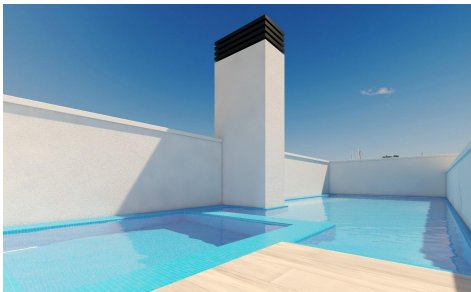

DA99628W

Apartamento in Torrevieja

€279.000

3

2

96m²

N/A

Apartamentos de obra nueva en Torrevieja, a 150m de la Playa del Cura Ubicación privilegiada en Torrevieja, cerca de playas y servicios Experimente la vida costera en su máxima expresión con estos apartamentos y áticos a estrenar en Torrevieja, situados a tan sólo 150 metros de la Playa del Cura. Estas exclusivas residencias están situadas en un animado barrio con todos los servicios esenciales al alcance, incluyendo tiendas, restaurantes y cafeterías. Perfectamente situada en la Costa Blanca española, Torrevieja ofrece a sus residentes un clima mediterráneo y un estilo de vida relajado con fácil acceso tanto al aeropuerto de Alicante (45 km) como al de Murcia (65 km)....(Ask for More Details!)