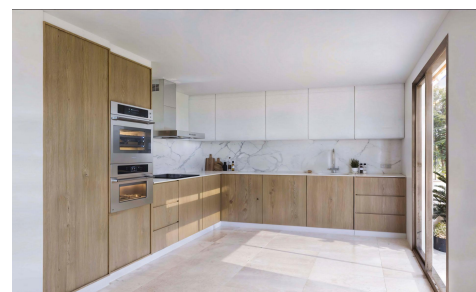

DA81144N

Villa in la Nucia

€594.000

3

2

185m²

244m²

Exclusivas villas adosadas de nueva construcción con piscina privada y garaje en La Nucã-a. Descubra esta urbanización premium de 14 villas adosadas de estilo mediterrãneo de nueva construcción, que combinan una arquitectura atemporal con interiores modernos. Situadas cerca del principal centro comercial de La Nucã-a, estas viviendas ofrecen la combinación perfecta de tranquilidad, sofisticación y comodidad. Ubicación privilegiada en La Nucã-a. La Nucã-a es una localidad muy cotizada en la comarca de la Marina Baixa, en Alicante, conocida por su entorno tranquilo, sus excelentes infraestructuras y su proximidad a la animada ciudad de Benidorm. Los residentes disfrutan de un relajado estilo de vida mediterrãneo con colegios internacionales,...