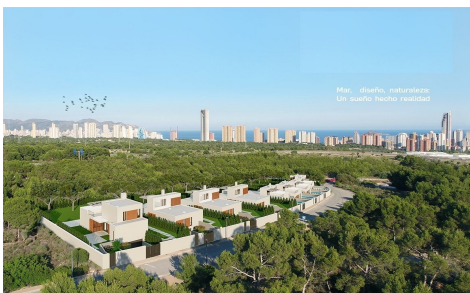

VIVIENDA TIPO B

DA96978Z

## Villa in Finestrat

€790.000

3

2

230m<sup>2</sup>

409m<sup>2</sup>

**VILLAS DE OBRA NUEVA EN FINESTRAT** Residencial de obra nueva de 9 villas en Finestrat, en Sierra Cortina - una de las mejores urbanizaciones de la Costa Blanca. Residencial consta de 4 tipos diferentes de viviendas adaptadas a las necesidades de los clientes. Algunos de los modelos vienen contruidos en 1 o 2 plantas, con sótano, solarium. Todas las villas tienen 3 dormitorios, 2 o 3 baños, cocina americana con salón, armarios empotrados, aire acondicionado y aerotermia, cocina equipada, jardín privado con piscina y parking. Residencial ubicado en el complejo turístico Sierra Cortina, junto a dos campos de golf,...(Ask for More Details!)