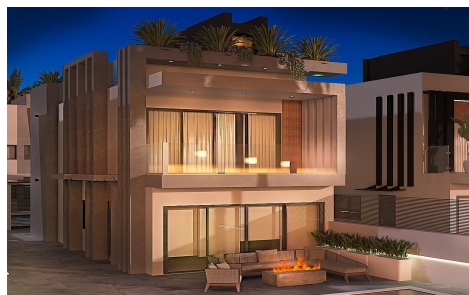

DA37747E

Villa in Puerto de Mazarron

€995.000

3

3

182m²

259m²

Villas de lujo de nueva construcción en primera línea de playa en Puerto de Mazarrón. Vida exclusiva frente al mar en El Alamillo. Descubra una nueva promoción única de 11 villas independientes de lujo situadas en Puerto de Mazarrón, en la prestigiosa zona de El Alamillo, uno de los destinos más codiciados de la Costa Cálida. Esta comunidad cerrada ofrece acceso directo a la playa y al paseo marítimo, proporcionando la combinación perfecta de comodidad, exclusividad y estilo de vida mediterráneo. Amplias villas con piscinas privadas y vistas al mar. Cada villa se encuentra en parcelas a partir de 259 m² y está diseñada con una arquitectura... (Ask for More Details!)