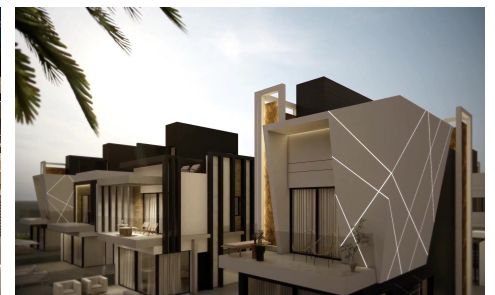

DA37747E

Villa in Puerto de Mazarron

€995.000

3

3

182m²

259m²

Villas de lujo de nueva construcción en primera línea de playa en Puerto de Mazarrón. Vida exclusiva frente al mar en El Alamillo. Descubra una nueva promoción única de 11 villas independientes de lujo situadas en Puerto de Mazarrón, en la prestigiosa zona de El Alamillo, uno de los destinos más codiciados de la Costa Cálida. Esta comunidad cerrada ofrece acceso directo a la playa y al paseo marítimo, proporcionando la combinación perfecta de comodidad, exclusividad y estilo de vida mediterráneo. Amplias villas con piscinas privadas y vistas al mar. Cada villa se encuentra en parcelas a partir de 259 m² y está diseñada con una arquitectura... (Ask for More Details!)