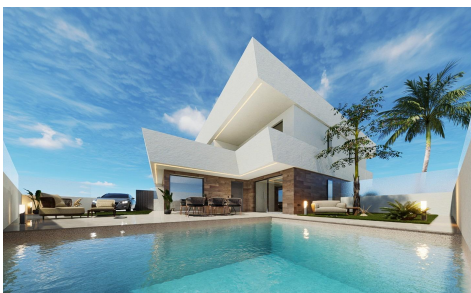

DA42031Y

Villa in San Pedro del Pinatar

€519.950

3

3

125m²

250m²

Villas de nueva construcción en San Pedro del Pinatar con piscina privada. Diseño moderno y ubicación privilegiada. Esta exclusiva promoción de villas de nueva construcción en San Pedro del Pinatar ofrece la combinación perfecta de estilo contemporáneo, comodidad y una ubicación inmejorable en la Costa Cálida. Diseñadas en dos niveles y construidas en parcelas a partir de 250 m², cada villa cuenta con una distribución moderna con un luminoso salón-cocina diáfano que conecta a la perfección con la zona de la piscina privada. El aparcamiento está incluido en la parcela para mayor comodidad. Situadas en una zona residencial céntrica, las villas se encuentran a solo 5 minutos... (Ask for More Details!)