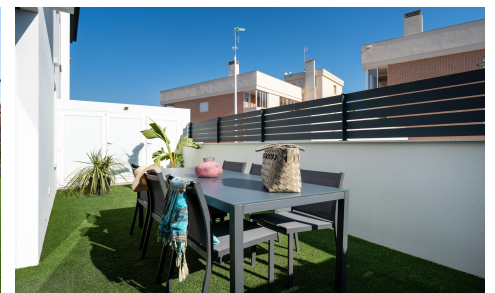

3

2

96m²

122m²

BUNGALOWS DE 3 DORMITORIOS EN RESIDENCIAL EXCLUSIVO EN GRAN ALACANT!

Descubre ese residencial exclusivo de bungalows desde 86,28m² con jardín desde 64m², y con 2 o 3 dormitorios. Es una urbanización privada, que cuenta con piscina comunitaria, zonas ajardinadas y zona de juegos infantiles para el disfrute del tiempo libre. El residencial está ubicado en el cabo de Santa Pola, entre la sierra y la playa del Carabassá. Con la dotación de todos los servicios, destacando un Centro Comercial a escasos metros, con moda, amplia zona de ocio, servicios y restauración, gasolinera, para de autobuses, etc. Linda con la carretera general, por un lado,...(Ask for More Details!)