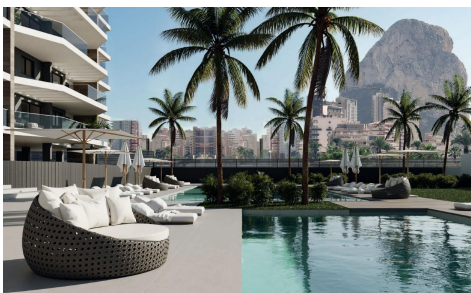

DA95411C

Apartamento in Calpe

€670.000

3

2

80m²

N/A

APARTAMENTOS DE OBRA NUEVA EN CALPE Complejo residencial de obra nueva de apartamentos de 2 y 3 dormitorios con amplias terrazas en Calpe. Dos torres de 12 plantas con preciosos apartamentos con vistas al mar y a la laguna salada de Calpe. Viviendas luminosas, en armonía con la naturaleza, con cocina americana con salón, armarios empotrados, amplias terrazas y vistas al mar. Cada apartamento dispone de plaza de aparcamiento subterráneo. Amplia zona común con 2 grandes piscinas, una de ellas con entrada tipo playa, Zona de tumbonas con césped artificial, Zona de juegos infantiles, Pista de pádel, Aparcamiento de bicicletas, Zonas...(Ask for More Details!)