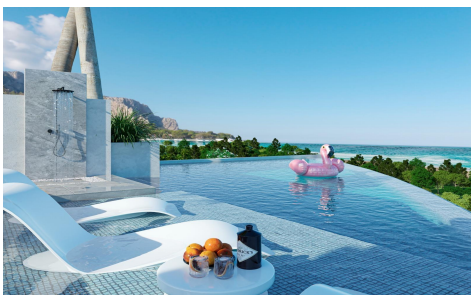

DA24570N

Villa in Benalmadena

€2.600.000

4

4

508m²

764m²

VILLAS DE OBRA NUEVA EN BENALMÁDENA Situada en la prestigiosa zona de La Capellana, esta exclusiva colección de siete lujosas villas de obra nueva ofrece unas vistas incomparables del mar Mediterráneo, las majestuosas montañas y los pintorescos paisajes de Mijas y Fuengirola. El Concepto Nuestros proyectos se caracterizan por un diseño vanguardista, ubicaciones privilegiadas y una calidad superior, ofreciendo propiedades de ensueño a la clientela más exigente. Situado en el corazón de Benalmádena, La Capellana, una zona muy encantadora y bien establecida, con hermosas villas blancas tradicionales españolas y verdes jardines alrededor. A sólo 15 minutos del aeropuerto de Málaga y 30...(Ask for More Details!)