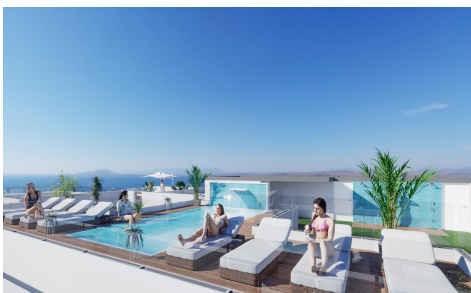

DA16959X

Apartamento in Torrevieja

€439.000

3

2

102m²

5m²

APARTAMENTOS DE OBRA NUEVA EN TORREVIEJA Nueva construcción de diseño vanguardista de cinco plantas en Torrevieja con 34 viviendas exclusivas ofrece una variedad de opciones de vida, desde elegantes apartamentos a Áticos con impresionantes vistas panorÁmicas. Cada rincón del residencial ha sido cuidadosamente planificado para maximizar el espacio y la luz natural, creando ambientes luminosos y acogedores que invitan al bienestar. Residencial majestuosamente situado en el corazón de Torrevieja, consolidÁndose como una urbanización residencial llena de elegancia y modernidad. Su ubicación estratégica asegura que los residentes se sentirÁñ parte de esta increÁble ciudad con fÁcil acceso a una gran variedad de