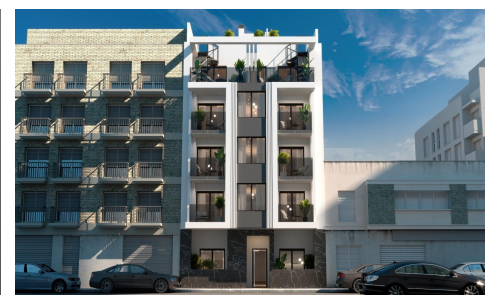

DA62378Z

Apartamento in Torrevieja

€235.000

1

1

60m²

N/A

Apartamentos de nueva construcción en el corazón de Torrevieja. A tan solo 150 m de las piscinas naturales y el paseo marítimo y a 500 m de la Playa del Cura. Ubicación privilegiada en el centro de Torrevieja. Este nuevo edificio residencial goza de una ubicación inmejorable en el centro de Torrevieja, a solo 150 m del mar. Rodeado de tiendas, supermercados, restaurantes y servicios cotidianos, ofrece todo lo necesario a poca distancia. La zona también cuenta con parques, zonas de ocio y áreas verdes, creando un equilibrio perfecto entre las comodidades urbanas y los momentos de relax. Viviendas modernas de 1 y 2 dormitorios La...(Ask for More Details!)