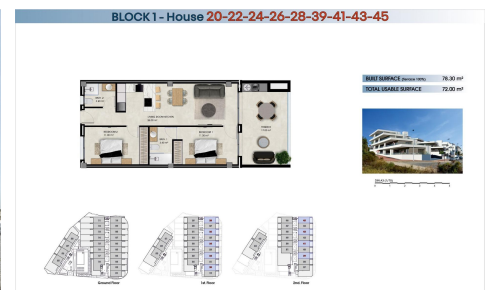

DA18851V

Apartamento in La Marina

€248.000

2

2

78m²

N/A

Modernas residencias de nueva construcción a solo 800 m de la playa de El Pinet Exclusivo complejo residencial en La Marina € Elche Descubra este moderno complejo residencial de 64 propiedades de nueva construcción situado en El Pinet, una de las zonas costeras más codiciadas entre La Marina y Elche. A solo 800 m de la playa de arena fina de El Pinet, la promoción ofrece el equilibrio perfecto entre el estilo de vida mediterráneo, la naturaleza y las comodidades del día a día. La zona está rodeada de dunas protegidas, bosques de pinos y las famosas Salinas de Santa Pola, lo que crea un entorno tranquilo y natural...(Ask for More Details!)