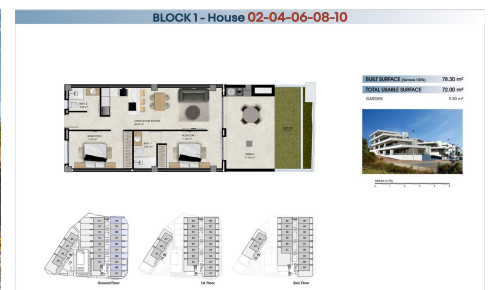

## Apartamento in La Marina

€265.000

2

2

78m<sup>2</sup>

9m<sup>2</sup>

Modernas residencias de nueva construcción a solo 800 m de la playa de El Pinet Exclusivo complejo residencial en La Marina – Elche Descubra este moderno complejo residencial de 64 propiedades de nueva construcción situado en El Pinet, una de las zonas costeras más codiciadas entre La Marina y Elche. A solo 800 m de la playa de arena fina de El Pinet, la promoción ofrece el equilibrio perfecto entre el estilo de vida mediterráneo, la naturaleza y las comodidades del día a día. La zona está rodeada de dunas protegidas, bosques de pinos y las famosas Salinas de Santa Pola, lo que crea un entorno tranquilo y natural...(Ask for More Details!)