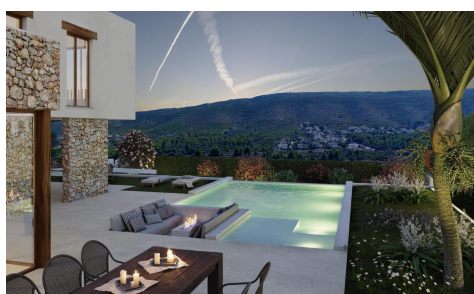

DA37919X

Villa in Javea Xabia

€2.250.000

4

3

300m²

1.500m²

Villa de lujo estilo Ibiza con vistas panorámicas en Las Laderas, Jávea Exclusiva villa contemporánea rodeada de naturaleza Esta excepcional villa de estilo ibicenco en Las Laderas, Jávea, ofrece una combinación perfecta entre el encanto mediterráneo y el confort moderno. Situada en una de las zonas residenciales más cotizadas de la Costa Blanca Norte, la propiedad se encuentra cerca del Parque Natural de la Granadella, lo que le proporciona unos paisajes impresionantes, privacidad y una calidad de vida inmejorable. La urbanización cuenta con infraestructuras modernas, como alcantarillado, cableado subterráneo y viviendas de nueva construcción, lo que la convierte en un lugar ideal para familias e inversores. Interior...(Ask for