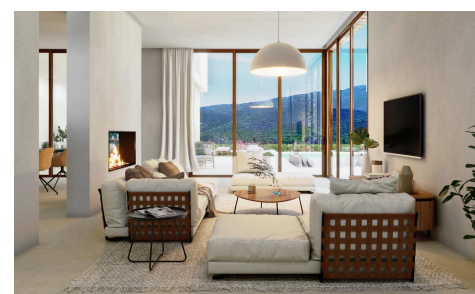

DA37919X

Villa in Javea Xabia

€2.250.000

4

3

300m²

1.500m²

Villa de lujo estilo Ibiza con vistas panorámicas en Las Laderas, Jávea Exclusiva villa contemporánea rodeada de naturaleza Esta excepcional villa de estilo ibicenco en Las Laderas, Jávea, ofrece una combinación perfecta entre el encanto mediterráneo y el confort moderno. Situada en una de las zonas residenciales más cotizadas de la Costa Blanca Norte, la propiedad se encuentra cerca del Parque Natural de la Granadella, lo que le proporciona unos paisajes impresionantes, privacidad y una calidad de vida inmejorable. La urbanización cuenta con infraestructuras modernas, como alcantarillado, cableado subterráneo y viviendas de nueva construcción, lo que la convierte en un lugar ideal para familias e inversores. Interior...(Ask for