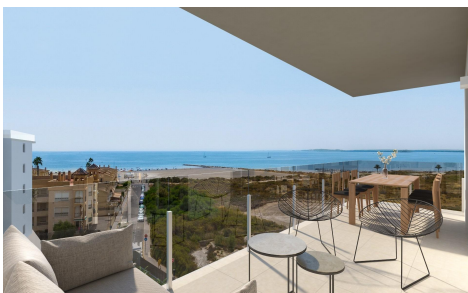

DA55852E

Apartamento in Santa Pola

€375.000

3

2

148m²

N/A

COMPLEJO RESIDENCIAL DE OBRA NUEVA EN SANTA POLA Moderno complejo residencial cerrado compuesto por 3 bloques de apartamentos con amplias zonas comunes ajardinadas que incluyen piscina con camas de agua, parque infantil, pérgola y aparcamiento para bicicletas. El residencial dispone de apartamentos de 3 y 2 dormitorios, ambos tipos incluyen 2 baños completos, cocina americana con salón comedor, armarios empotrados, terraza, plaza de garaje. Disponen de jardín común, piscina con entrada tipo playa, equipada con duchas y una gran pérgola de madera. Dispone de zonas ajardinadas con palmeras y vegetación, todas ellas iluminadas. En la parte central de la piscina hay una zona menos...(Ask for More Details!)