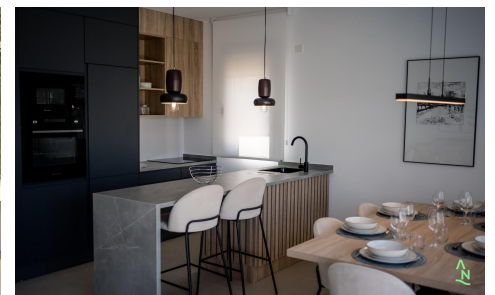

DA22376U

Apartamento in Alhama De Murcia

€208.425

2

2

90m²

N/A

Apartamentos de nueva construcción en Condado de Alhama Golf Resort Murcia. Vida moderna en un prestigioso complejo de golf. Descubra estos apartamentos de nueva construcción situados en el famoso Condado de Alhama Golf Resort, en la región de Murcia. Este exclusivo complejo residencial de villas y apartamentos se encuentra en un complejo seguro rodeado de naturaleza, instalaciones deportivas y un campo de golf de campeonato, y ofrece un estilo de vida excepcional en un tranquilo entorno mediterráneo. Condado de Alhama es un complejo de golf bien establecido con un centro comercial, supermercados, bares, restaurantes, zonas deportivas y jardines paisajísticos. Es una opción ideal tanto para vivir de... (Ask for More Details!)