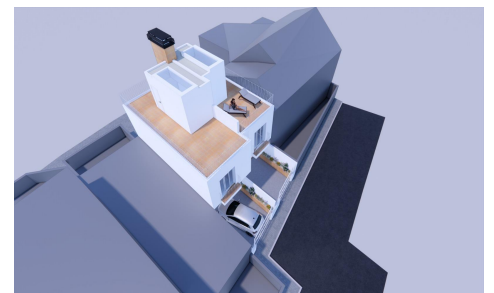

## Casa adosada in Cartagena

€265.000

2

3

79m<sup>2</sup>

19m<sup>2</sup>

N/A

Casas adosadas de nueva construcción a 50 m de la playa en La Azohã-a, Cartagena Exclusivas viviendas costeras a pocos pasos del mar Mediterrãneo Descubra esta promoción de nueva construcción muy limitada de solo dos modernas casas adosadas situadas a solo 50 metros de la playa en La Azohã-a, Cartagena. Este enclave costero privilegiado de la Costa Cãlida es conocido por sus aguas cristalinas, su ambiente relajado y su entorno natural virgen. Ideal para aquellos que buscan tranquilidad junto al mar, La Azohã-a ofrece un autãntico estilo de vida mediterrãneo con pequeñas calas, restaurantes junto al mar y hermosos paseos costeros. Distribuci3n moderna con vistas al mar...(Ask for More Details!)