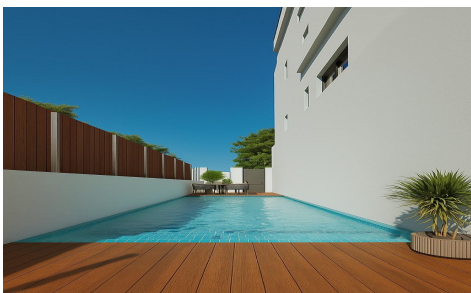

## Atico in San Pedro del Pinatar

€949.900

3

3

171m<sup>2</sup>

N/A

Apartamentos de nueva construcción a solo 100 m de la playa en Lo Pagãjn, San Pedro del Pinatar  
 Exclusiva urbanización costera en una ubicación privilegiada Este complejo residencial de nueva construcción consta de solo 10 modernos apartamentos situados en Lo Pagãjn, San Pedro del Pinatar, a menos de 100 metros de la playa. Ubicado en una de las zonas más atractivas del Mar Menor, este complejo ofrece una combinación perfecta entre el confort de vivir junto al mar y un excelente potencial de inversión. Lo Pagan es conocida por su ambiente relajado, sus baños de barro naturales y su proximidad tanto al Mar Menor como al mar Mediterrãneo. ...(Ask for More Details!)