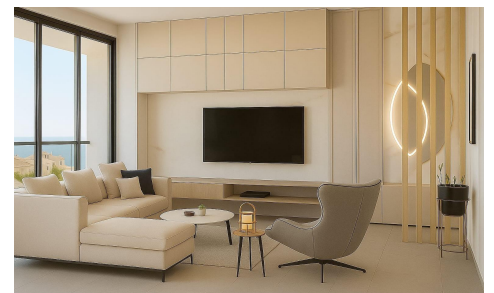

## Atico in San Pedro del Pinatar

€949.900

3

3

171m<sup>2</sup>

N/A

Apartamentos de nueva construcción a solo 100 m de la playa en Lo Pagãjn, San Pedro del Pinatar  
 Exclusiva urbanización costera en una ubicación privilegiada Este complejo residencial de nueva construcción consta de solo 10 modernos apartamentos situados en Lo Pagãjn, San Pedro del Pinatar, a menos de 100 metros de la playa. Ubicado en una de las zonas más atractivas del Mar Menor, este complejo ofrece una combinación perfecta entre el confort de vivir junto al mar y un excelente potencial de inversión. Lo Pagan es conocida por su ambiente relajado, sus baños de barro naturales y su proximidad tanto al Mar Menor como al mar Mediterrãneo. ...(Ask for More Details!)