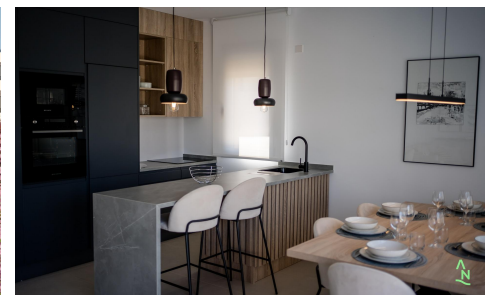

DA82647U

Apartamento in Alhama De Murcia

€243.600

2

2

104m²

71m²

Apartamentos de nueva construcción en Condado de Alhama Golf Resort Murcia. Vida moderna en un prestigioso complejo de golf. Descubra estos apartamentos de nueva construcción situados en el famoso Condado de Alhama Golf Resort, en la región de Murcia. Este exclusivo complejo residencial de villas y apartamentos se encuentra en un complejo seguro rodeado de naturaleza, instalaciones deportivas y un campo de golf de campeonato, y ofrece un estilo de vida excepcional en un tranquilo entorno mediterráneo. Condado de Alhama es un complejo de golf bien establecido con un centro comercial, supermercados, bares, restaurantes, zonas deportivas y jardines paisajísticos. Es una opción ideal tanto para vivir de... (Ask for More Details!)