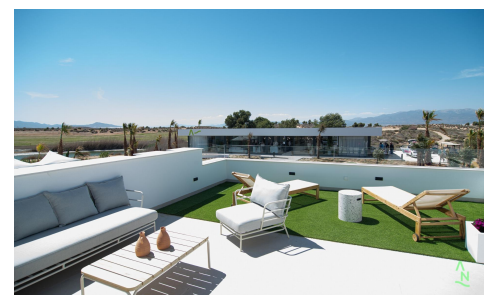

DA17830N

Atico in Alhama De Murcia

€269.850

2

2

78m²

N/A

Apartamentos de nueva construcción en Condado de Alhama Golf Resort Murcia. Vida moderna en un prestigioso complejo de golf. Descubra estos apartamentos de nueva construcción situados en el famoso Condado de Alhama Golf Resort, en la región de Murcia. Este exclusivo complejo residencial de villas y apartamentos se encuentra en un complejo seguro rodeado de naturaleza, instalaciones deportivas y un campo de golf de campeonato, y ofrece un estilo de vida excepcional en un tranquilo entorno mediterráneo. Condado de Alhama es un complejo de golf bien establecido con un centro comercial, supermercados, bares, restaurantes, zonas deportivas y jardines paisajísticos. Es una opción ideal tanto para vivir de... (Ask for More Details!)