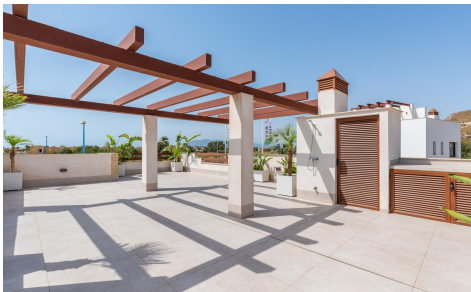

## Villa in Vera

€449.000

2

2

90m<sup>2</sup>

248m<sup>2</sup>

Residencial de obra nueva de bonitos chalets situados en la Costa de Almería, Vera. Residencial de obra nueva de chalets independientes a elegir entre dos modelos: de doble altura, con 3 dormitorios y tres baños y de 2/3 dormitorios con dos baños, todo en una planta. Ambos con piscina de 6x3 metros y sobre una parcela de 230 metros aproximadamente. Como opción, todas las villas pueden disponer de espacio en el sótano con un coste adicional. Chalets situados a tan sólo 200 metros de la playa de Vera. Vera es uno de los mejores lugares...(Ask for More Details!)