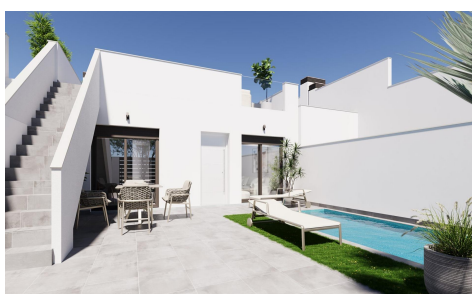

## Casa adosada in Torre Pacheco

€259.900

2

2

82m<sup>2</sup>

151m<sup>2</sup>

Modernas casas adosadas y pareadas de nueva construcción con piscina privada en El Alba Resort-Torre Pacheco. Viviendas contemporáneas en una comunidad turística mediterránea en crecimiento. Esta nueva promoción consta de 16 exclusivas casas adosadas y pareadas, situadas en El Alba Mediterranean Resort, en Torre Pacheco. Diseñadas en una sola planta, estas modernas viviendas ofrecen una combinación perfecta de comodidad, funcionalidad y vida al aire libre mediterránea. El Alba Resort es una zona residencial emergente rodeada de paisajes abiertos y campos de golf, a poca distancia de la localidad de Roldán, donde encontrarás supermercados, restaurantes, bancos y servicios cotidianos. El complejo ya cuenta con un club