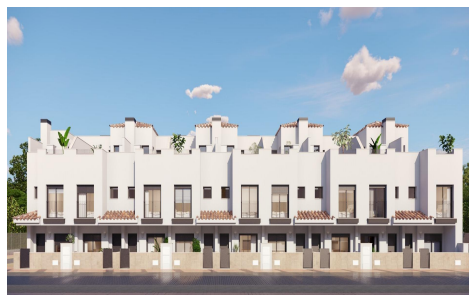

## Casa adosada in Torre Pacheco

€219.900

3

2

82m<sup>2</sup>

N/A

Adosados modernos cerca de campos de golf en Santa Rosal a (Murcia) Viviendas de nueva construcci n en un tranquilo entorno rural Descubra esta atractiva promoci n de adosados contempor neos situada en el encantador pueblo de Santa Rosal a, en la Regi n de Murcia. Rodeada de algunos de los campos de golf m s prestigiosos de la zona y a solo unos minutos en coche de las playas del Mar Menor, esta ubicaci n ofrece la combinaci n perfecta de tranquilidad, comodidad y vida al aire libre. Santa Rosal a es un pueblo tradicional espa ol con un ambiente acogedor, donde los residentes pueden disfrutar de tiendas locales, un supermercado, bares y restaurantes, incluido el popular...(Ask for More Details!)