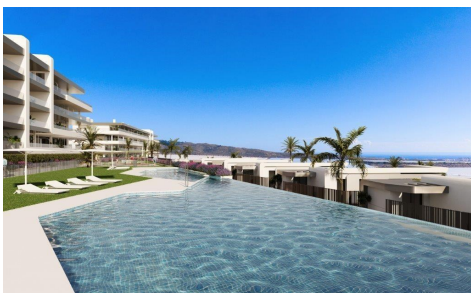

DA63993X

Apartamento in Mutxamel

€293.000

2

2

71m²

N/A

COMPLEJO RESIDENCIAL DE OBRA NUEVA CERCA DE MUTXAMEL Ven a vivir en un complejo en una zona con una alta calidad de vida, situado en el campo de golf de Bonalba con impresionantes vistas al mar cerca de Mutxamel, a poca distancia del aeropuerto de Alicante, la ciudad de Alicante y las playas. . . . El complejo residencial dispone de apartamentos de 2 y 3 dormitorios con amplias terrazas, y villas de 2, 3 y 4 dormitorios. Un hogar de ensueño donde crear los mejores recuerdos de su vida. Viviendas exclusivas con todos los servicios necesarios al alcance de la mano. Relájese después de un...(Ask for More Details!)