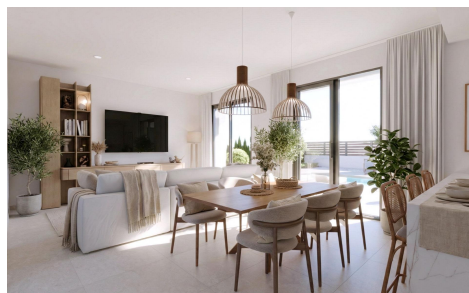

## Villa in Fuente Alamo

€369.900

3

2

114m<sup>2</sup>

380m<sup>2</sup>

Villas de Obra Nueva en Hacienda del Álamo Golf Resort, Murcia Viviendas Modernas en un Entorno Natural y Exclusivo Descubre estas fantásticas villas de obra nueva en el prestigioso Hacienda del Álamo Golf Resort, una urbanización cerrada en la región de Murcia que combina tranquilidad, seguridad y una completa oferta de servicios. Rodeado de naturaleza y con un clima privilegiado, este complejo es ideal para quienes buscan un estilo de vida relajado sin renunciar al confort. Villas de 3 Dormitorios en una planta con solarium El residencial está compuesto por 39 villas en parcelas a partir de 380 m2. Todas las viviendas cuentan con 3 dormitorios y...(Ask for More Details!)