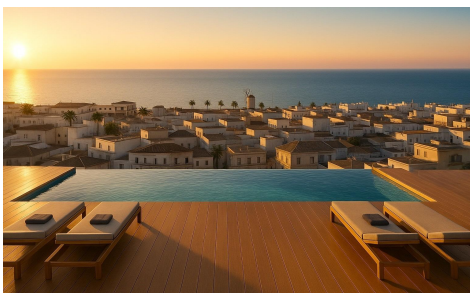

## Apartamento in San Pedro del Pinatar

€158.900

0

1

N/A

N/A

N/A

Apartamentos turísticos de nueva construcción cerca de la playa en Lo Pagãjn, San Pedro del Pinatar. Exclusiva urbanización costera con licencia turística. Esta nueva urbanización consta de 17 modernos apartamentos con licencia turística situados en Lo Pagãjn, San Pedro del Pinatar, a solo 700 metros de la playa. Situado en una de las zonas más atractivas del Mar Menor, este complejo ofrece una excelente oportunidad para disfrutar del estilo de vida mediterráneo y beneficiarse al mismo tiempo de un gran potencial de inversión en alquiler. Lo Pagãjn es una zona costera muy consolidada, conocida por su ambiente relajado, sus baños de barro naturales y su proximidad tanto al Mar... (Ask for More Details!)