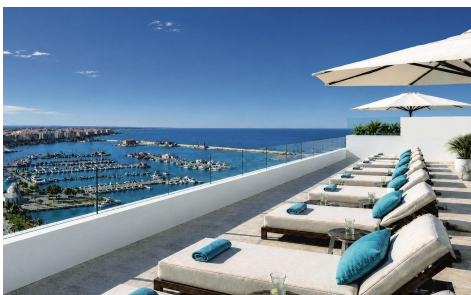

DA49870T

Atico in Torrevieja

€320.000

1

1

50m²

N/A

Apartamentos de lujo de nueva construcción cerca del puerto deportivo de Torrevieja y de la Playa del Cura. Apartamentos exclusivos en el corazón de Torrevieja. Descubre esta elegante promoción residencial de tan solo 23 apartamentos de lujo situada en una de las zonas más cotizadas de Torrevieja, a solo 100 metros del paseo marítimo del puerto deportivo y a 400 metros de la Playa del Cura. Con una ubicación perfecta en el animado centro de la ciudad, este edificio boutique ofrece un estilo de vida mediterráneo moderno, rodeado de restaurantes, tiendas, supermercados, cafeterías y todos los servicios esenciales para el día a día a un paso. ... (Ask for More Details!)