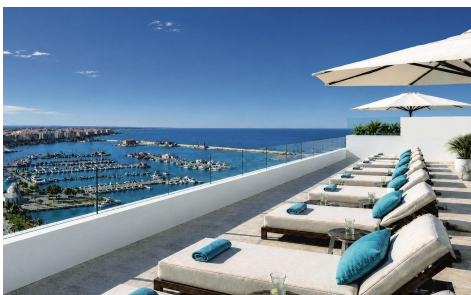

## Apartamento in Torrevieja

€224.000

1

1

49m<sup>2</sup>

N/A

Apartamentos de lujo de nueva construcción cerca del puerto deportivo de Torrevieja y de la Playa del Cura. Apartamentos exclusivos en el corazón de Torrevieja. Descubre esta elegante promoción residencial de tan solo 23 apartamentos de lujo situada en una de las zonas más cotizadas de Torrevieja, a solo 100 metros del paseo marítimo del puerto deportivo y a 400 metros de la Playa del Cura. Con una ubicación perfecta en el animado centro de la ciudad, este edificio boutique ofrece un estilo de vida mediterráneo moderno, rodeado de restaurantes, tiendas, supermercados, cafeterías y todos los servicios esenciales para el día a día a un paso. ... (Ask for More Details!)