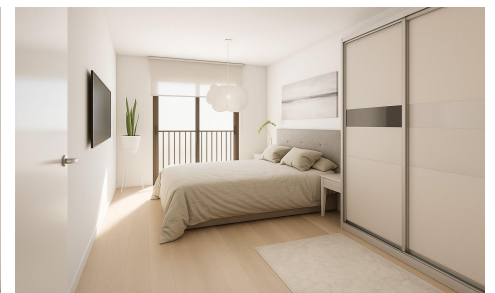

2

2

69m²

N/A

N/A

Apartamentos de nueva construcción en Puerto de Mazarrón, a solo 200 metros de la playa Exclusiva promoción residencial en el corazón de Puerto de Mazarrón Descubra esta exclusiva promoción de nueva construcción, con una ubicación ideal en el centro de Puerto de Mazarrón, uno de los destinos costeros más codiciados de la Costa Cálida. Situados a solo 200 metros de la playa, el puerto deportivo y el paseo marítimo, estos modernos apartamentos ofrecen una oportunidad excepcional para disfrutar de la vida mediterránea con todos los servicios a un paso. Con una atractiva orientación sur y vistas despejadas a una agradable plaza, esta promoción boutique combina luz natural,...(Ask for More Details!)