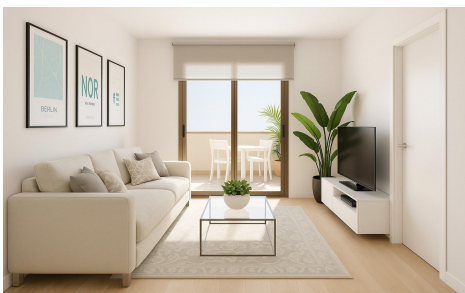

## Atico in Puerto de Mazarron

€215.000

2

2

73m<sup>2</sup>

N/A

N/A

Apartamentos de nueva construcción en Puerto de Mazarrón, a solo 200 metros de la playa Exclusiva promoción residencial en el corazón de Puerto de Mazarrón Descubra esta exclusiva promoción de nueva construcción, con una ubicación ideal en el centro de Puerto de Mazarrón, uno de los destinos costeros más codiciados de la Costa Cálida. Situados a solo 200 metros de la playa, el puerto deportivo y el paseo marítimo, estos modernos apartamentos ofrecen una oportunidad excepcional para disfrutar de la vida mediterránea con todos los servicios a un paso. Con una atractiva orientación sur y vistas despejadas a una agradable plaza, esta promoción boutique combina luz natural,...(Ask for More Details!)