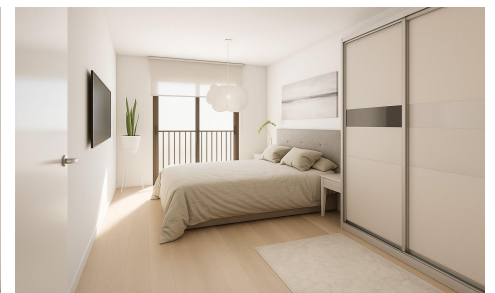

## Atico in Puerto de Mazarron

€215.000

2

2

73m<sup>2</sup>

N/A

N/A

Apartamentos de nueva construcción en Puerto de Mazarrón, a solo 200 metros de la playa Exclusiva promoción residencial en el corazón de Puerto de Mazarrón Descubra esta exclusiva promoción de nueva construcción, con una ubicación ideal en el centro de Puerto de Mazarrón, uno de los destinos costeros más codiciados de la Costa Cálida. Situados a solo 200 metros de la playa, el puerto deportivo y el paseo marítimo, estos modernos apartamentos ofrecen una oportunidad excepcional para disfrutar de la vida mediterránea con todos los servicios a un paso. Con una atractiva orientación sur y vistas despejadas a una agradable plaza, esta promoción boutique combina luz natural,...(Ask for More Details!)