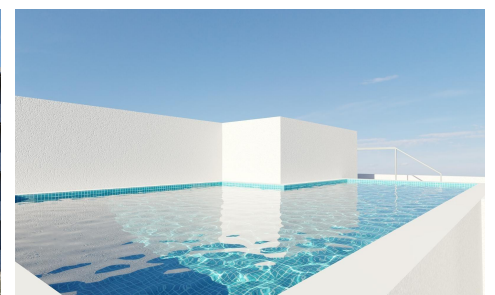

DA65523P

Atico in Torrevieja

€419.000

2

2

103m²

N/A

Apartamentos de nueva construcción en Torrevieja A solo 400 m de la Playa del Cura Ubicación privilegiada en el corazón de Torrevieja Descubra estos apartamentos y Áticos a estrenar en una de las zonas más cotizadas de Torrevieja, a solo 400 m de la Playa del Cura y a 150 m del paseo marítimo. Situado en el centro de la ciudad, este animado barrio ofrece todos los servicios esenciales a poca distancia, incluyendo supermercados, tiendas, restaurantes, cafeterías y transporte público. Torrevieja es una conocida ciudad costera de la Costa Blanca, famosa por su clima mediterráneo templado, su animado ambiente y su estilo de vida junto al mar durante todo...(Ask for More Details!)