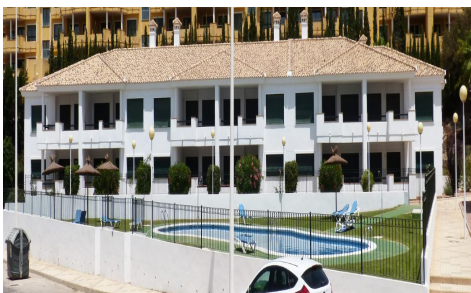

DA77238Y

Apartamento in Orihuela Costa

€298.900

2

2

110m²

N/A

Apartamentos Llave en Mano en Venta en Lomas de Campoamor, Orihuela Costa Descubra el exclusivo complejo residencial Lomas de Campoamor Situado en la codiciada zona de Lomas de Campoamor, Orihuela Costa, este complejo residencial llave en mano ofrece la mezcla perfecta de confort, comodidad y estilo. Construido en 2008 pero nunca habitado, las últimas unidades están ahora disponibles para la venta, presentando una oportunidad única de poseer una propiedad a estrenar en una ubicación privilegiada consolidada. Amplios apartamentos con características modernas Estos apartamentos listos para entrar a vivir disponen de 2 dormitorios y 2 baños con amplias terrazas, perfectas para disfrutar del soleado clima mediterráneo. Cada