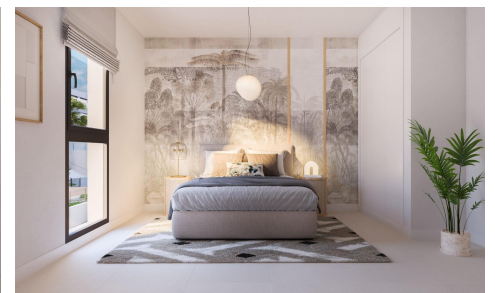

DA31134Z

Apartamento in Estepona

€307.000

1

1

76m²

N/A

COMPLEJO RESIDENCIAL DE OBRA NUEVA CERCA DE ESTEPONA Complejo residencial de obra nueva con un diseño contemporáneo y moderno, con un total de 135 viviendas de 1, 2 y 3 dormitorios situado junto al Club de Golf Valle Romano en Estepona. La privilegiada orientación sur ha permitido diseñar viviendas luminosas que aprovechan al máximo las horas de luz natural. Destacan las viviendas en planta baja con preciosos jardines y los áticos con solarium, ideales para disfrutar del sol y de los incomparables atardeceres de Estepona. Este completo residencial se completa con espectaculares zonas comunes compuestas por piscina con solarium, gimnasio y jardines con especies autóctonas...(Ask for More Details!)