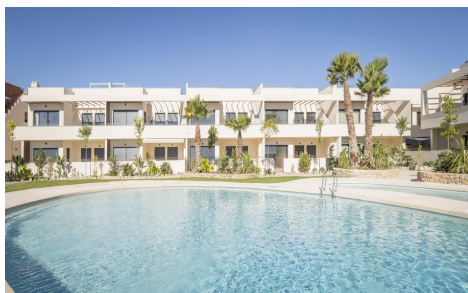

DA86561R

Bungalow in Torrevieja

€380.000

2

2

100m²

42m²

BUNGALOW DE DISEÑO JUNTO AL MAR Residencial en zona de nuevo desarrollo a tan solo 250m del mar. Excelente ubicación muy cerca del centro urbano de Torrevieja y rodeado de servicios , tiendas y restaurantes. También se encuentra próximo el Hospital General de Torrevieja, y el puerto deportivo. Excelente residencial con un preciosa ajardinada , piscina y zona de fitness. Disfruta de este completo, moderno, y coqueto bungalow de diseño minimalista.