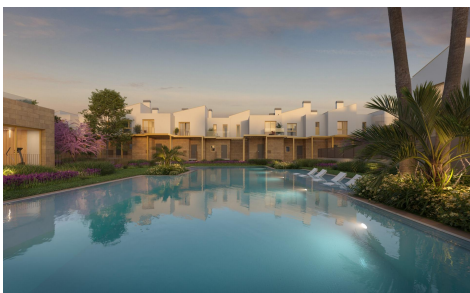

DA72600M

Casa adosada in El Verger

€369.000

2

2

90m²

8m²

RESIDENCIAL DE OBRA NUEVA EN EL VERGEL Conjunto residencial de obra nueva de 65 modernos apartamentos de 2 dormitorios y adosados de 2 y 3 dormitorios en El Verger. Siguiendo el enfoque de sostenibilidad y eficiencia energética del conjunto residencial los diseñadores han creado un proyecto donde predominan las viviendas unifamiliares adosadas. Este concepto residencial proporciona un entorno donde los espacios comunes son accesibles a todos los residentes, mientras que cada vivienda dispone de sus propios espacios privados, tanto interiores como exteriores, para el disfrute diario. Las zonas comunes respiran un ambiente natural y acogedor. Al explorar sus diferentes Áreas, encontrará espacios perfectos para...(Ask for More