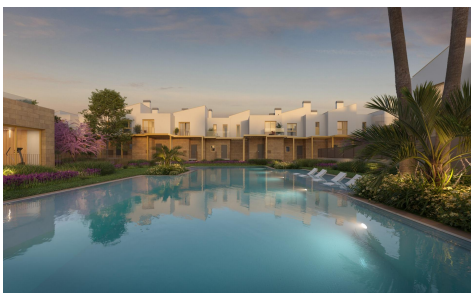

DA72600M

Casa adosada in El Verger

€373.000

2

2

90m²

8m²

RESIDENCIAL DE OBRA NUEVA EN EL VERGEL Conjunto residencial de obra nueva de 65 modernos apartamentos de 2 dormitorios y adosados de 2 y 3 dormitorios en El Verger. Siguiendo el enfoque de sostenibilidad y eficiencia energética del conjunto residencial los diseñadores han creado un proyecto donde predominan las viviendas unifamiliares adosadas. Este concepto residencial proporciona un entorno donde los espacios comunes son accesibles a todos los residentes, mientras que cada vivienda dispone de sus propios espacios privados, tanto interiores como exteriores, para el disfrute diario. Las zonas comunes respiran un ambiente natural y acogedor. Al explorar sus diferentes Áreas, encontrará espacios perfectos para...(Ask for More