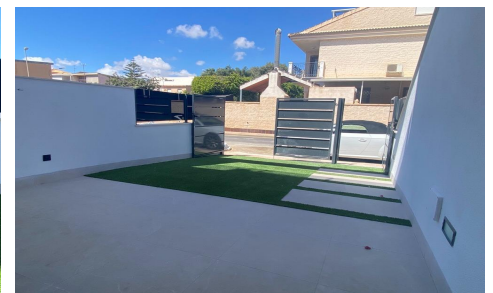

2

2

78m²

N/A

N/A

Bungalows de nueva construcción en Lo Pagãjn: Vida Moderna Cerca de la Playa Ubicación privilegiada en Lo Pagãjn, San Pedro del Pinatar Descubra el estilo de vida costero perfecto con estos bungalows de nueva construcción en Lo Pagãjn, una encantadora zona de San Pedro del Pinatar. Situado a sólo 1,2 km de la hermosa Playa de Villa Nanitos, estãjs a 15 minutos a pie de playas de arena y del icónico Molino Quintã-n. Esta ubicación privilegiada es perfecta para los amantes de la playa y los deportes nãjuticos, con clubes nãjuticos y puertos deportivos en las inmediaciones. Ademãjs, todos los servicios esenciales como supermercados, bares y restaurantes estãjn...(Ask for More Details!)